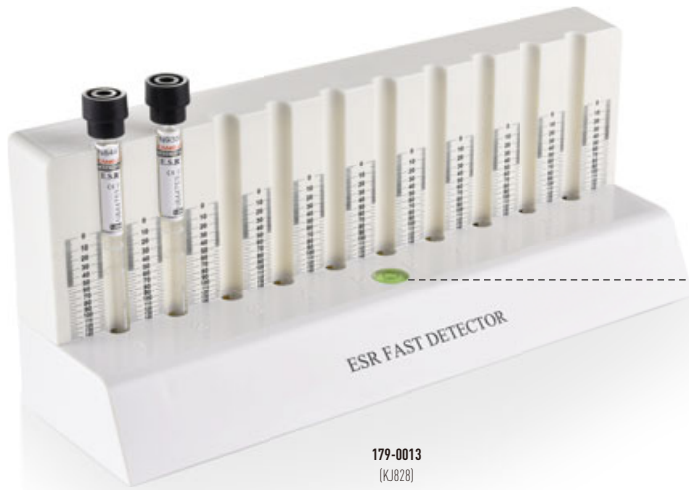

179-0013  
(KJ828)

Spirit Level

Schematic Diagram