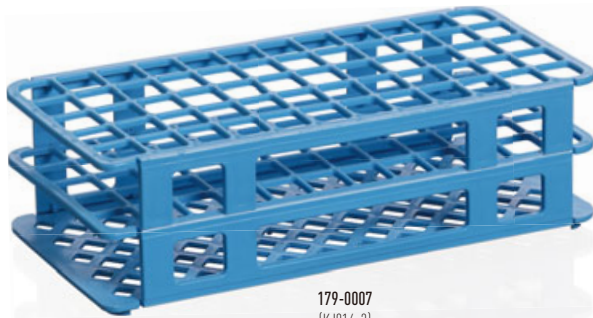

179-0001  
(KJ811)

179-0002  
(KJ815)

179-0003  
(KJ816)

179-0004  
(KJ816-1)

179-0005  
(KJ816-2)

179-0006  
(KJ816-4)

REF	Original REF.	MAT				
179-0001	KJ811	ABS	235×110×50mm	Ø13, 50 Wells Ø16, 50 Wells	50	Rack for test tube
179-0002	KJ815	PS	255×120×50mm	Ø13, 50 Wells Ø18, 40 Wells Ø18, 50 Wells	50	Rack for test tube
179-0003	KJ816	PP	250×105×65mm	Ø13, 90 Wells	50	Multi-use rack
179-0004	KJ816-1	PP	250×105×65mm	Ø30, 21 Wells	50	Multi-use rack
179-0005	KJ816-2	PP	250×105×65mm	Ø18, 44 Wells	50	Multi-use rack
179-0006	KJ816-4	PP	250×105×55mm	Ø13, 90 Wells	50	Multi-use rack