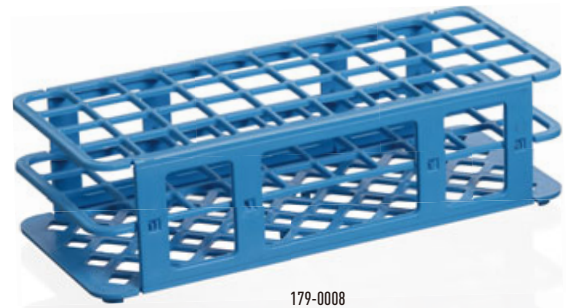

179-0008
(KJ816-6)