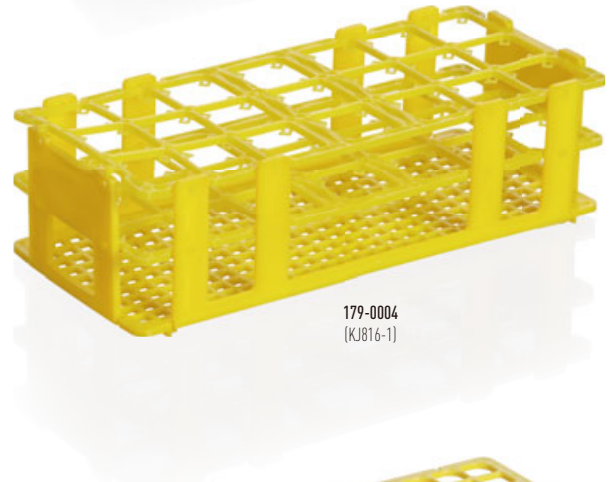

179-0001  
(KJ811)

179-0002  
(KJ815)

179-0003  
(KJ816)

179-0004  
(KJ816-1)

179-0005  
(KJ816-2)

179-0006  
(KJ816-4)

REF	Original REF.	MAT				
179-0001	KJ811	ABS	235×110×50mm	Ø13, 50 Wells Ø16, 50 Wells	50	Rack for test tube
179-0002	KJ815	PS	255×120×50mm	Ø13, 50 Wells Ø18, 40 Wells Ø18, 50 Wells	50	Rack for test tube
179-0003	KJ816	PP	250×105×65mm	Ø13, 90 Wells	50	Multi-use rack
179-0004	KJ816-1	PP	250×105×65mm	Ø30, 21 Wells	50	Multi-use rack
179-0005	KJ816-2	PP	250×105×65mm	Ø18, 44 Wells	50	Multi-use rack
179-0006	KJ816-4	PP	250×105×55mm	Ø13, 90 Wells	50	Multi-use rack