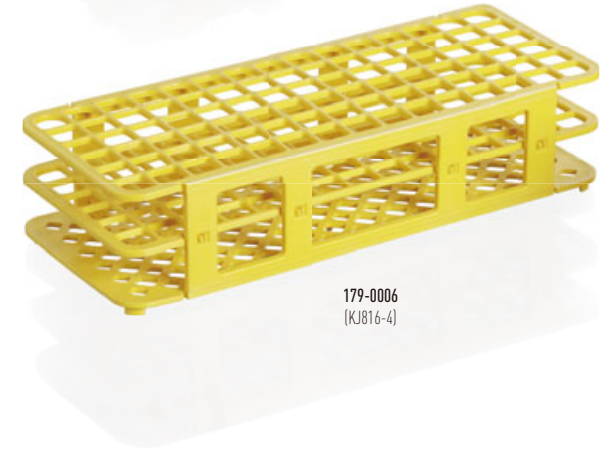

179-0001  
(KJ811)

179-0002  
(KJ815)

179-0003  
(KJ816)

179-0004  
(KJ816-1)

179-0005  
(KJ816-2)

179-0006  
(KJ816-4)

REF	Original REF.	MAT				
179-0001	KJ811	ABS	235×110×50mm	Ø13, 50 Wells Ø16, 50 Wells	50	Rack for test tube
179-0002	KJ815	PS	255×120×50mm	Ø13, 50 Wells Ø18, 40 Wells Ø18, 50 Wells	50	Rack for test tube
179-0003	KJ816	PP	250×105×65mm	Ø13, 90 Wells	50	Multi-use rack
179-0004	KJ816-1	PP	250×105×65mm	Ø30, 21 Wells	50	Multi-use rack
179-0005	KJ816-2	PP	250×105×65mm	Ø18, 44 Wells	50	Multi-use rack
179-0006	KJ816-4	PP	250×105×55mm	Ø13, 90 Wells	50	Multi-use rack

179-0007  
(KJ816-3)

179-0008  
(KJ816-6)

179-0009  
(KJ812-3)

179-0010  
(KJ812-4)

179-0011  
(KJ812)

179-0012  
(KJ816-7)

REF	Original REF.	MAT				
179-0007	KJ816-3	PP	250×110×65mm	Ø17, 60 Wells	50	Multi-use rack
179-0008	KJ816-6	PP	250×105×60mm	Ø21, 40 Wells	50	Multi-use rack
179-0009	KJ812-3	ABS	250×125×60mm	Ø16, 50 Wells	50	Grip rack
179-0010	KJ812-4	ABS	250×250×60mm	Ø16, 100 Wells	25	Grip rack
179-0011	KJ812	Stainless Steel	230×120×50mm	Ø13-Ø21, 40-100 Wells	50	Custom aperture
179-0012	KJ816-7	Stainless Steel	180×170×95mm	Ø13, 100 Wells	20	Rack for test tube