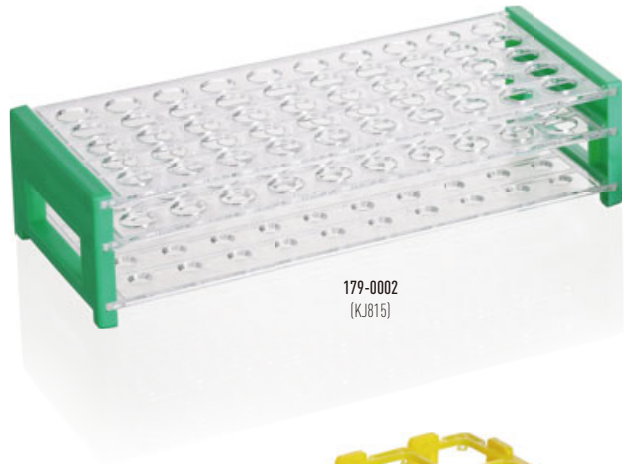

179-0001  
(KJ811)

179-0002  
(KJ815)

179-0003  
(KJ816)

179-0004  
(KJ816-1)

179-0005  
(KJ816-2)

179-0006  
(KJ816-4)

REF	Original REF.	MAT				
179-0001	KJ811	ABS	235×110×50mm	Ø13, 50 Wells Ø16, 50 Wells	50	Rack for test tube
179-0002	KJ815	PS	255×120×50mm	Ø13, 50 Wells Ø18, 40 Wells Ø18, 50 Wells	50	Rack for test tube
179-0003	KJ816	PP	250×105×65mm	Ø13, 90 Wells	50	Multi-use rack
179-0004	KJ816-1	PP	250×105×65mm	Ø30, 21 Wells	50	Multi-use rack
179-0005	KJ816-2	PP	250×105×65mm	Ø18, 44 Wells	50	Multi-use rack
179-0006	KJ816-4	PP	250×105×55mm	Ø13, 90 Wells	50	Multi-use rack