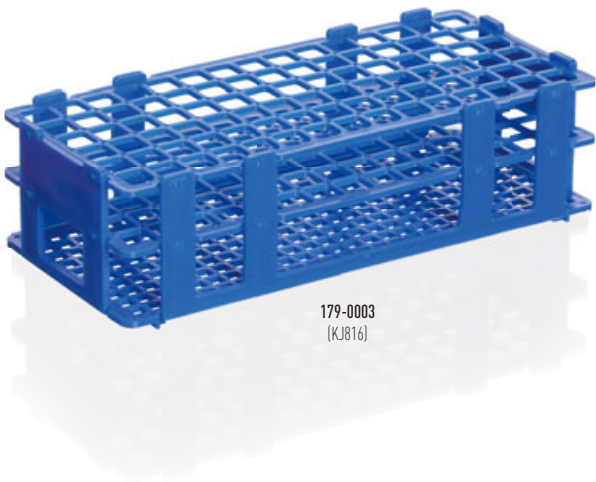

179-0001  
(KJ811)

179-0002  
(KJ815)

179-0003  
(KJ816)

179-0004  
(KJ816-1)

179-0005  
(KJ816-2)

179-0006  
(KJ816-4)

REF	Original REF.	MAT				
179-0001	KJ811	ABS	235×110×50mm	Ø13, 50 Wells Ø16, 50 Wells	50	Rack for test tube
179-0002	KJ815	PS	255×120×50mm	Ø13, 50 Wells Ø18, 40 Wells Ø18, 50 Wells	50	Rack for test tube
179-0003	KJ816	PP	250×105×65mm	Ø13, 90 Wells	50	Multi-use rack
179-0004	KJ816-1	PP	250×105×65mm	Ø30, 21 Wells	50	Multi-use rack
179-0005	KJ816-2	PP	250×105×65mm	Ø18, 44 Wells	50	Multi-use rack
179-0006	KJ816-4	PP	250×105×55mm	Ø13, 90 Wells	50	Multi-use rack